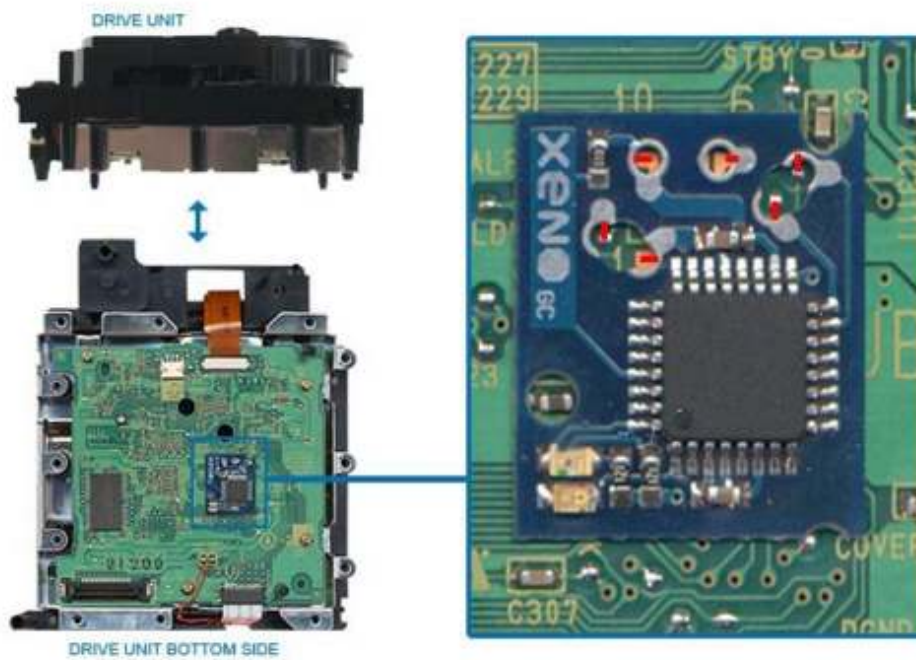

GAME CUBE XENO MODCHIP ANLEITUNG

EINBAUSERVICE:

Gerne bauen wir diesen oder auch andere Modchips für Sie in Ihre Konsole ein. Unsere Fachtechniker haben jahrelange Erfahrung im Umbau von Spielekonsolen. Natürlich helfen wir Ihnen auch falls Ihnen beim Einbau ein Fehler unterlaufen ist. Tel: 04131 / 8544980 – Email: info@konsolenprofis.de